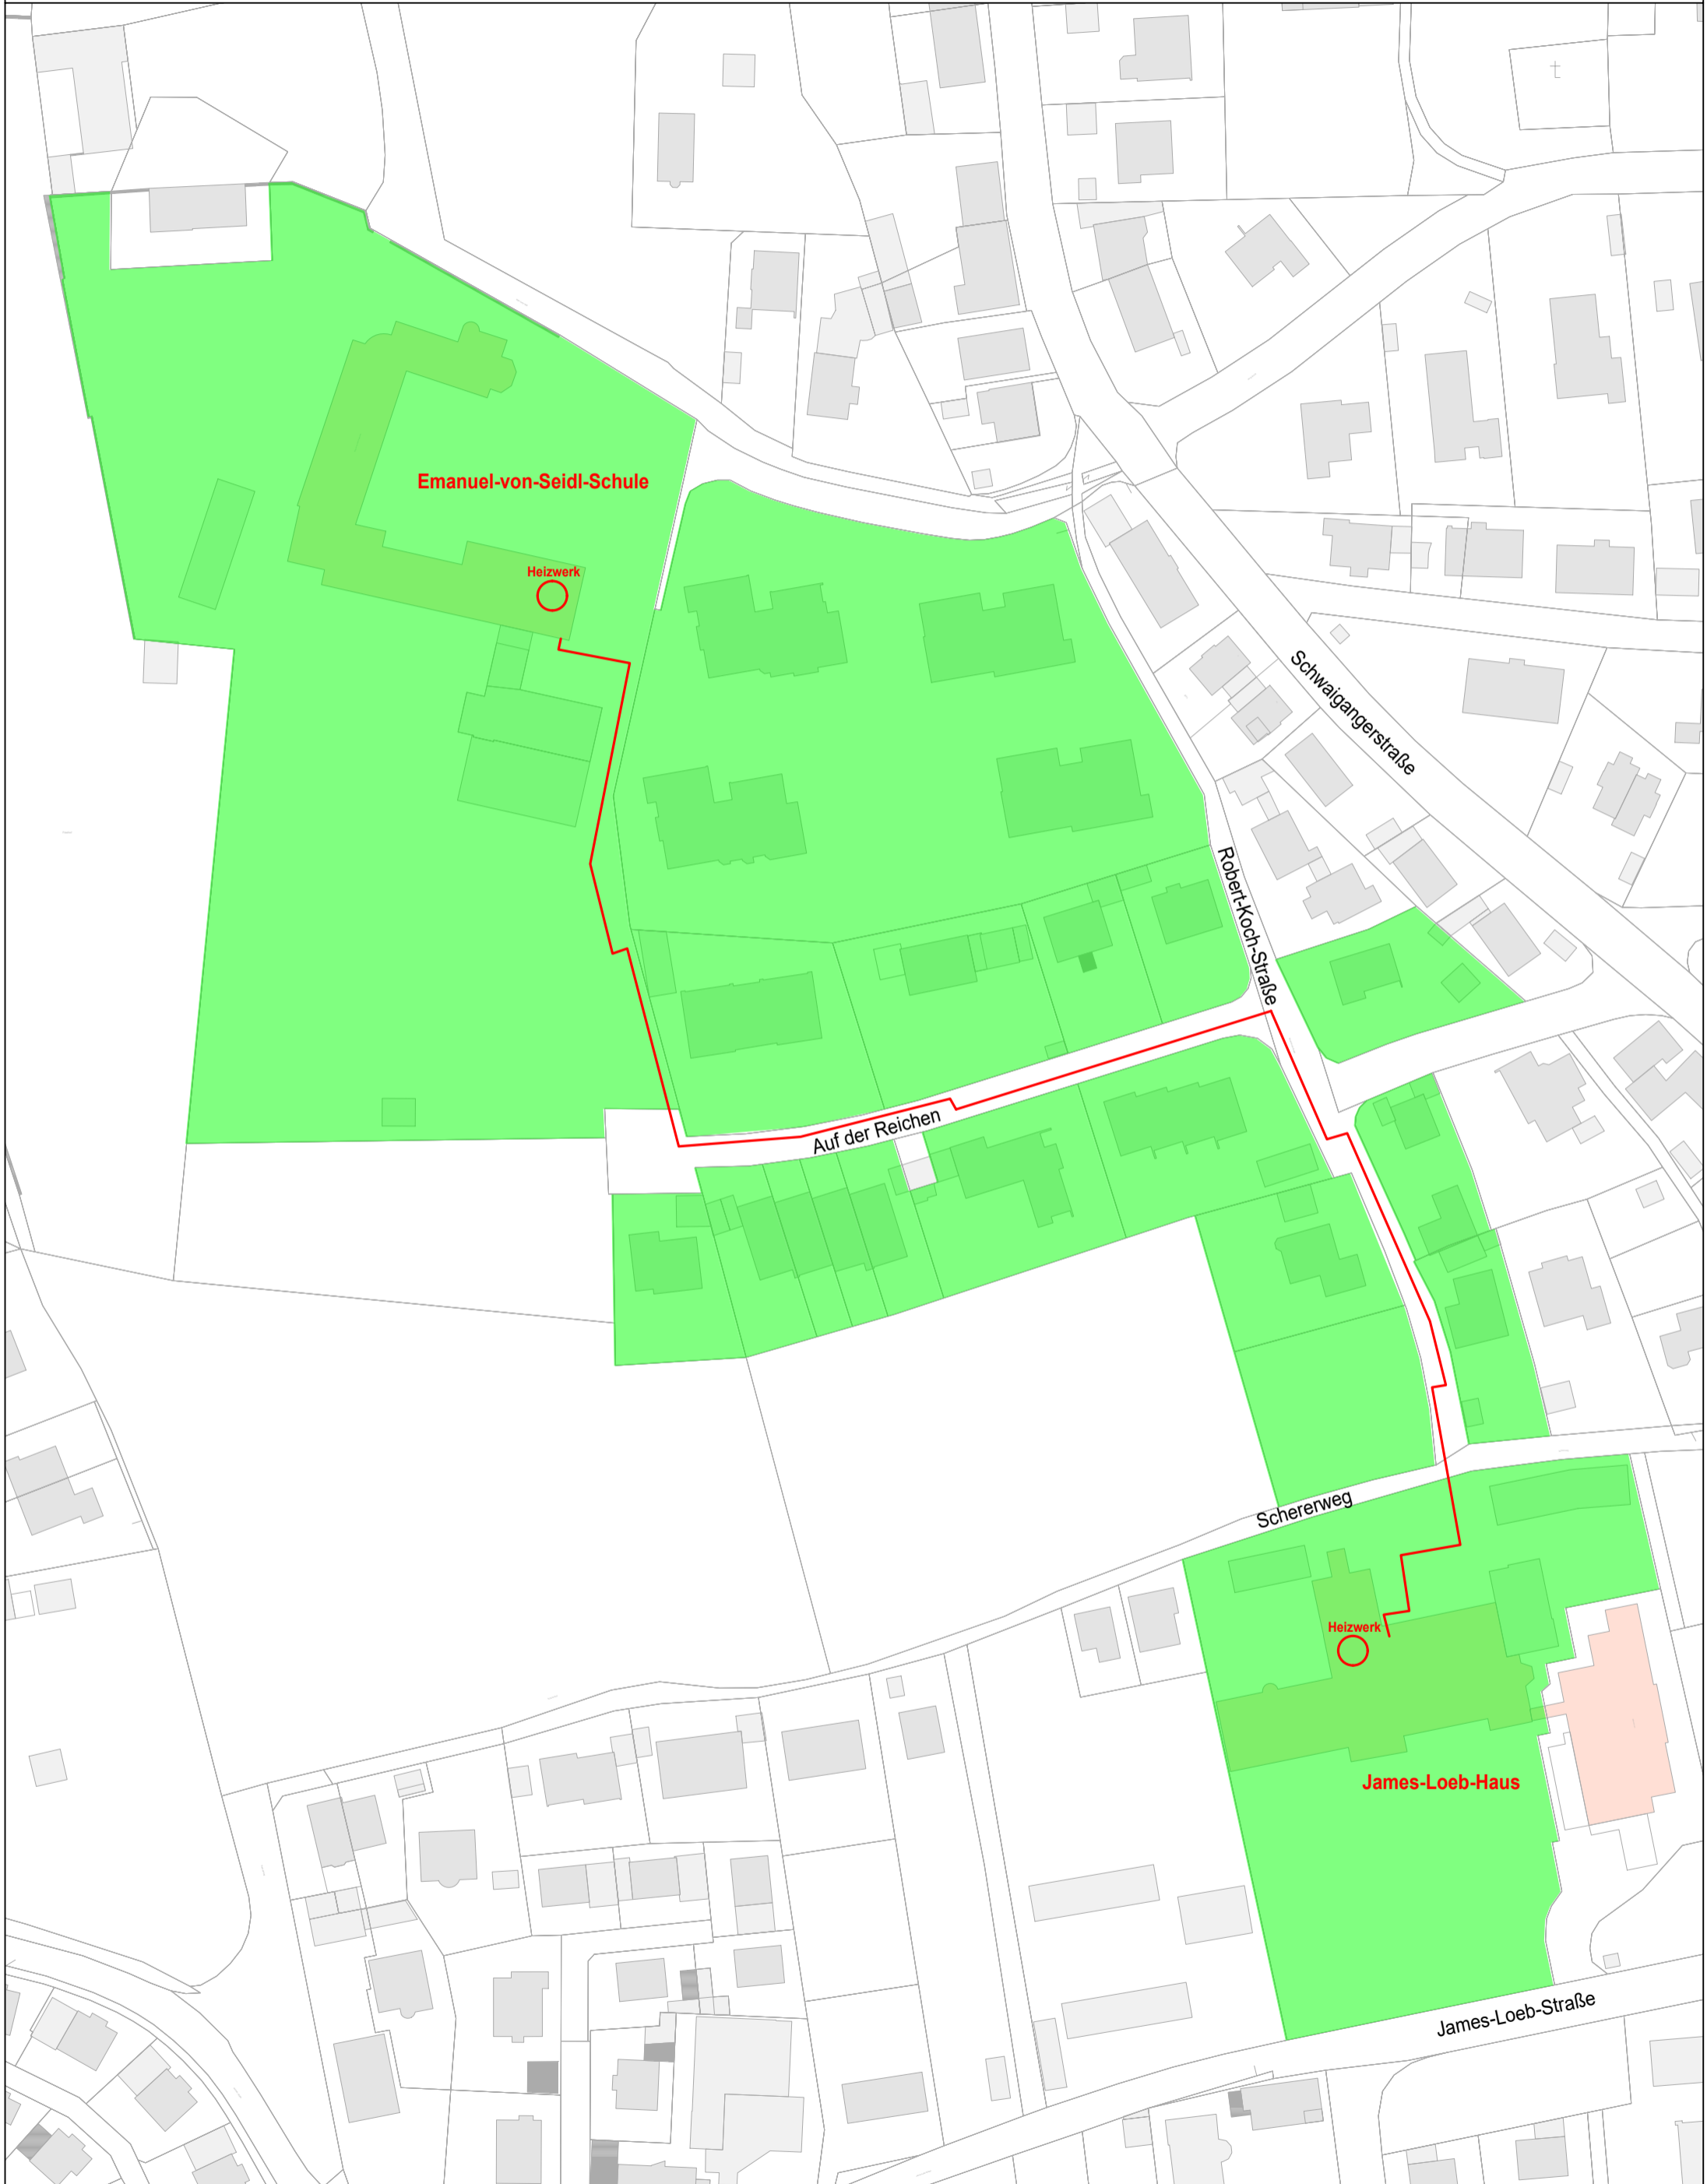

FERNWÄRMENETZ EVS

Fernwärmenetz EVS Stand 01/2020
Kein amtlicher Lageplan. Zur Maßentnahme nur bedingt geeignet!

Das aktuelle Einzugsgebiet der Fernwärme ist farbig gekennzeichnet.
Ob Fernwärme-Anschlüsse außerhalb dieser Bereiche möglich sind, bitte bei Gemeindewerke Murnau anfragen.