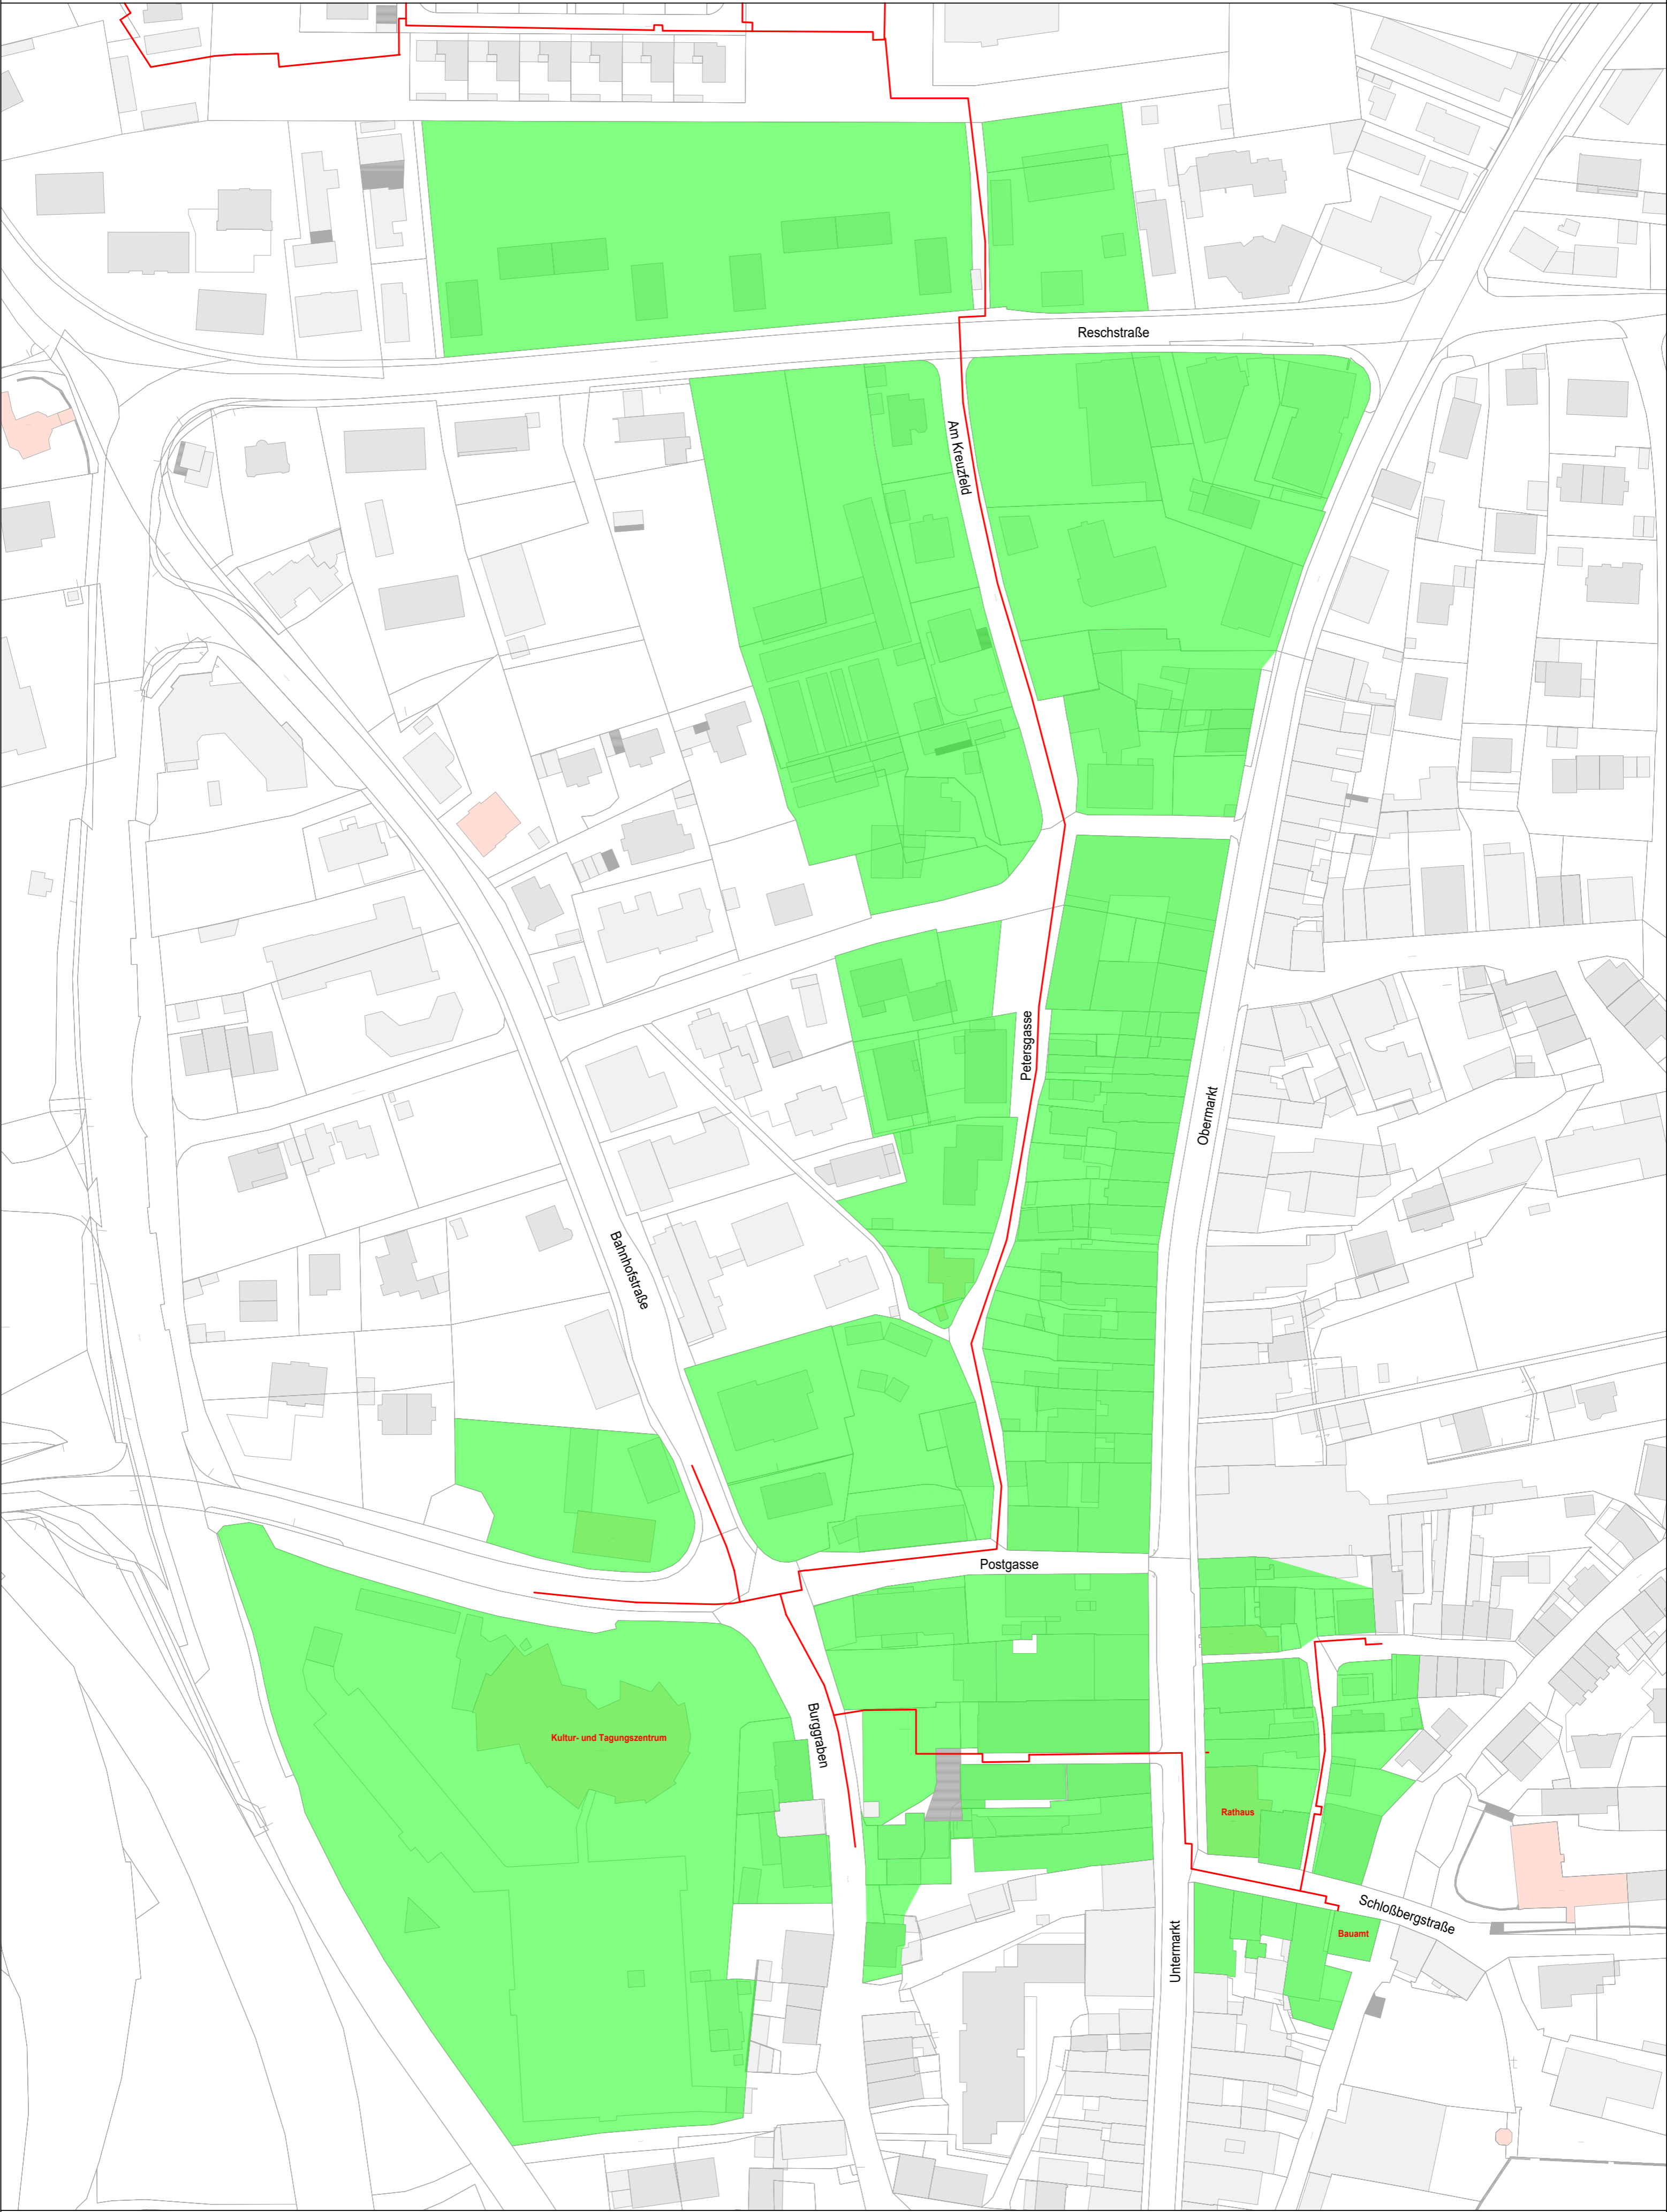

FERNWÄRMENETZ ZENTRUM

Fernwärmenetz Zentrum Stand 01/2020
Kein amtlicher Lageplan. Zur Maßentnahme nur bedingt geeignet!

Das aktuelle Einzugsgebiet der Fernwärme ist farbig gekennzeichnet.
Ob Fernwärme-Anschlüsse außerhalb dieser Bereiche möglich sind, bitte bei Gemeindewerke Murnau anfragen.